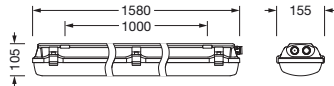

IP 66 IK 10  

Bestykning: LED
Vekt (kg): 3,7
GTIN (EAN): 4058352933664

Bestillingsnummer: 51FXB27P660A | GTIN (EAN): 4058352933664

Detaljert teknisk beskrivelse:

Hovedegenskaper

- Produkttype: våtromsarmatur
- Produktnavn: Monsun® Ex
- Bestillingsnummer: 51FXB27P660A

Dimensjoner, Vekt

- Lengde: 1580mm
- Bredde: 155mm
- Høyde: 105mm
- Festeavstand: 1000mm
- Vekt: 3,7kg

Levetid

- Anslått levetid: 70000 t (L80/B10) ved OT = 25°C

Bestillingsnummer: 51FXB27P660A | GTIN (EAN): 4058352933664