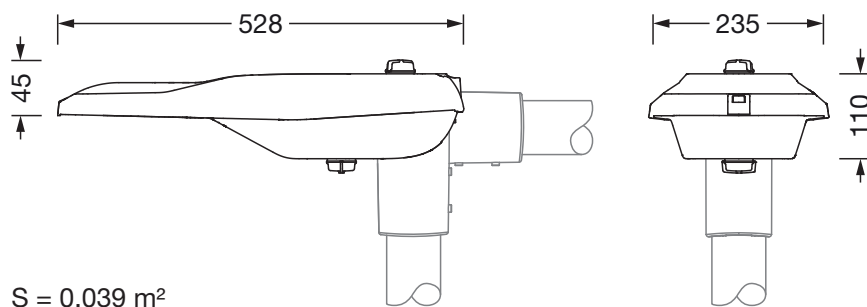

Dimensjoner, Vekt

- Lengde: 528mm
- Bredde: 235mm
- Høyde: 110mm
- Vekt: 4,4kg
- Masttopp: mastflens for toppmål: 42mm (sidemontasje): 5XC10008XM4, 60/48mm (sidemontasje/toppmontasje): 5XC10108XM2, 76/60mm (sidemontasje/toppmontasje): 5XC10108XM1

Lysemisjon

- Lysemisjon: 0% ved 0° helling

Levetid

- Anslått levetid: 100000 t ved OT = 25°C

Bestillingsnummer: 5XE1D61Y08CB | GTIN (EAN): 4058352923023

Mål:

S = 0.039 m²