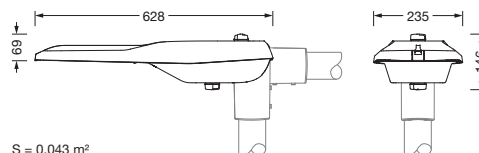

Bestykning: LED
Vekt (kg): 5,1
GTIN (EAN): 4058352923764