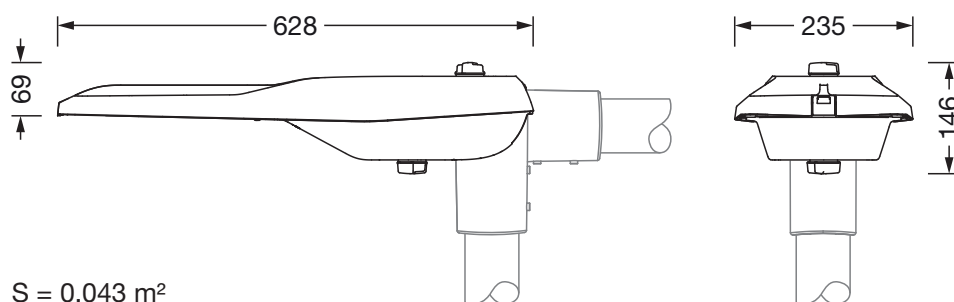

Dimensjoner, Vekt

- Lengde: 628mm
- Bredde: 235mm
- Høyde: 110mm
- Vekt: 5,1kg
- Masttopp: mastflens for toppmål: 42mm (sidemontasje): 5XC10008XM4, 60/48mm (sidemontasje/toppmontasje): 5XC10108XM2, 76/60mm (sidemontasje/toppmontasje): 5XC10108XM1

Lysemisjon

- Lysemisjon: 0% ved 0° helling

Levetid

- Anslått levetid: 100000 t ved OT = 25°C

Bestillingsnummer: 5XE2P31Y08HB | GTIN (EAN): 4058352923764

Mål:

S = 0.043 m²