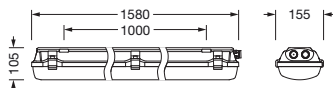

IP 66 IK 10  

Bestykning: LED
 Vekt (kg): 3,8
 GTIN (EAN): 4058352933848

Bestillingsnummer: 51FXB2DP6B0A | GTIN (EAN): 4058352933848

Detaljert teknisk beskrivelse:

Hovedegenskaper

- Produkttype: våtromsarmatur
- Produktnavn: Monsun® Ex
- Bestillingsnummer: 51FXB2DP6B0A

Dimensjoner, Vekt

- Lengde: 1580mm
- Bredde: 155mm
- Høyde: 105mm
- Festeavstand: 1000mm
- Vekt: 3,8kg

Levetid

- Anslått levetid: 70000 t (L80/B10) ved OT = 25°C

Bestillingsnummer: 51FXB2DP6B0A | GTIN (EAN): 4058352933848