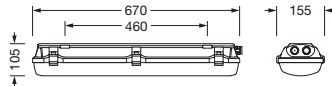

Bestillingsnummer: 51FXA27D820A | GTIN (EAN): 4058352933152

Produktbeskrivelse:

Monsun® Ex, våtromsarmatur, primært lystekn. deksel: deksel, fra PC, UV-stabilisert, opal, lysutstråling: direkte spredende, primær lyskarakteristikk: symmetrisk, monteringsstype: utenpåliggende, LED, anslått lysfluks: 2.350lm, lysutbytte: 147lm/W, lysfarge: 860, fargetemperatur: 6000K, forkoblingsenhet: HF, med klemme, 3-polet, maks. 2,5mm², gjennomgående ledningsføring: 5x 2,5mm², strømtilkobling: 220..250V, AC, 50/60Hz, anslått effekt: 16W, armaturhus, fra PC, lysegrå (RAL 7035), inkl. 1x Ex kabelgjennomføring M20 for kabel diameter 7..12mm med tetning, inkl. 1x Ex låseskrue M20 med tetning, lengde: 670mm, bredde: 155mm, høyde: 105mm, dekkasselås, fra rustfritt stål, kapslingsgrad (totalt): IP66, beskyttelsesklasse (totalt): VK I (vernejording), kontrolltegn: CE, eksplosjonsklasse: sone 1,21 II 2G Ex eb mb op is IIC T4 Gb, II 2D Ex tb op is IIIC T67°C Db, slagfasthet: IK10, tillatt driftsomgivelsestemperatur: -20..+50°C, kontakt din salgsrådgiver før du bruker armaturene i applikasjoner med uklar kjemisk eksponering, store temperatursvingninger eller kondensdannende fuktighet, pakningsenhet: 1 stykk

IP 66 IK 10

Bestykning: LED
Vekt (kg): 3,1
GTIN (EAN): 4058352933152