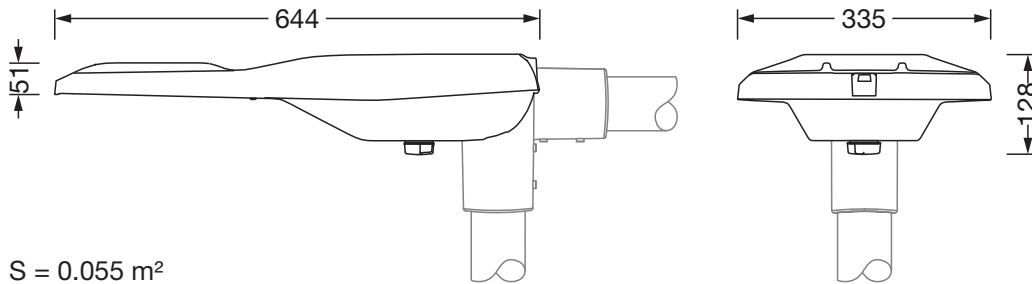

Bestillingsnummer: 5XE3D31U08NB | GTIN (EAN): 4058352923900

Mål:

S = 0.055 m²