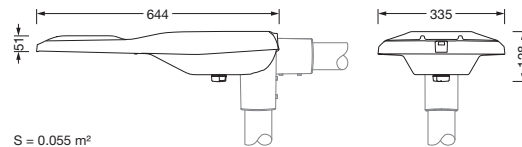

Bestykning: LED
Vekt (kg): 6,7
GTIN (EAN): 4058352923900