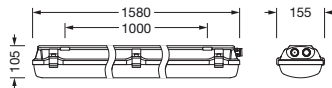

IP 66 IK 10  

Bestykning: LED
Vekt (kg): 3,6
GTIN (EAN): 4058352933657

Bestillingsnummer: 51FXB27P4D0A | GTIN (EAN): 4058352933657

Detaljert teknisk beskrivelse:

Hovedegenskaper

- Produkttype: våtromsarmatur
- Produktnavn: Monsun® Ex
- Bestillingsnummer: 51FXB27P4D0A

Dimensjoner, Vekt

- Lengde: 1580mm
- Bredde: 155mm
- Høyde: 105mm
- Festeavstand: 1000mm
- Vekt: 3,6kg

Levetid

- Anslått levetid: 70000 t (L80/B10) ved OT = 25°C

Bestillingsnummer: 51FXB27P4D0A | GTIN (EAN): 4058352933657