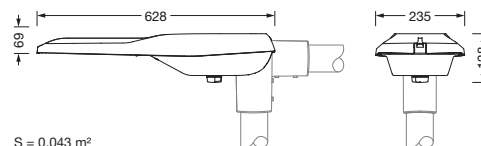

Bestykning: LED
Vekt (kg): 5,0
GTIN (EAN): 4058352923641