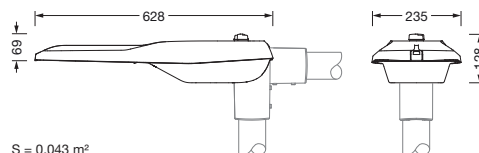

Bestykning: LED
Vekt (kg): 5,0
GTIN (EAN): 4058352923702