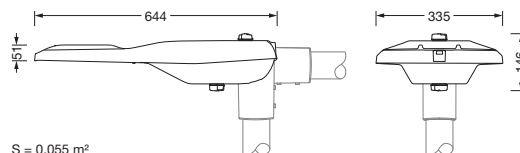

Bestykning: LED
Vekt (kg): 6,8
GTIN (EAN): 4058352924181