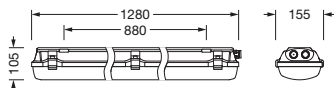

Bestillingsnummer: 51FXA27L860A | GTIN (EAN): 4058352933251

Produktbeskrivelse:

Monsun® Ex, våtromsarmatur, primært lystekn. deksel: deksel, fra PC, UV-stabilisert, opal, lysutstråling: direkte spredende, primær lyskarakteristikk: symmetrisk, monteringsstype: utenpåliggende, LED, anslått lysfluks: 6.560lm, lysutbytte: 124lm/W, lysfarge: 860, fargetemperatur: 6000K, forkoblingsenhet: HF, med klemme, 3-polet, maks. 2,5mm², gjennomgående ledningsføring: 5x 2,5mm², strømtilkobling: 220..250V, AC, 50/60Hz, anslått effekt: 53W, armaturhus, fra PC, lysegrå (RAL 7035), inkl. 1x Ex kabelgjennomføring M20 for kabeldiameter 7..12mm med tetning, inkl. 1x Ex låseskrue M20 med tetning, lengde: 1.280mm, bredde: 155mm, høyde: 105mm, dekkasselås, fra rustfritt stål, kapslingsgrad (totalt): IP66, beskyttelsesklasse (totalt): VK I (vernejording), kontrolltegn: CE, eksplosjonsklasse: sone 1,21 II 2G Ex eb mb op is IIC T4 Gb, II 2D Ex tb op is IIIC T67°C Db, slagfasthet: IK10, tillatt driftsomgivelsestemperatur: -20..+40°C, kontakt din salgsrådgiver før du bruker armaturene i applikasjoner med uklar kjemisk eksponering, store temperatursvingninger eller kondensdannende fuktighet, pakningsenhet: 1 stykk

IP 66 IK 10

Bestykning: LED
Vekt (kg): 5,4
GTIN (EAN): 4058352933251