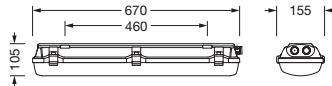

Bestillingsnummer: 51FXA27D420A | GTIN (EAN): 4058352933138

Produktbeskrivelse:

Monsun® Ex, våtromsarmatur, primært lystekn. deksel: deksel, fra PC, UV-stabilisert, opal, lysutstråling: direkte spredende, primær lyskarakteristikk: symmetrisk, monteringsstype: utenpåliggende, LED, anslått lysfluks: 2.350lm, lysutbytte: 147lm/W, lysfarge: 840, fargetemperatur: 4000K, forkoblingsenhet: HF, med klemme, 3-polet, maks. 2,5mm², gjennomgående ledningsføring: 5x 2,5mm², strømtilkobling: 220..250V, AC, 50/60Hz, anslått effekt: 16W, armaturhus, fra PC, lysegrå (RAL 7035), inkl. 1x Ex kabelgjennomføring M20 for kabel diameter 7..12mm med tetning, inkl. 1x Ex låseskrue M20 med tetning, lengde: 670mm, bredde: 155mm, høyde: 105mm, dekkasselås, fra rustfritt stål, kapslingsgrad (totalt): IP66, beskyttelsesklasse (totalt): VK I (vernejording), kontrolltegn: CE, eksplosjonsklasse: sone 1,21 II 2G Ex eb mb op is IIC T4 Gb, II 2D Ex tb op is IIIC T67°C Db, slagfasthet: IK10, tillatt driftsomgivelsestemperatur: -20..+50°C, kontakt din salgsrådgiver før du bruker armaturene i applikasjoner med uklar kjemisk eksponering, store temperatursvingninger eller kondensdannende fuktighet, pakningsenhet: 1 stykk

IP 66 IK 10

Bestykning: LED
Vekt (kg): 3,1
GTIN (EAN): 4058352933138