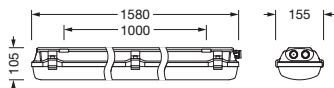

IP 66 IK 10  

Bestykning: LED
 Vekt (kg): 3,5
 GTIN (EAN): 4058352933398

Bestillingsnummer: 51FXB1DP470A | GTIN (EAN): 4058352933398

Detaljert teknisk beskrivelse:

Hovedegenskaper

- Produkttype: våtromsarmatur
- Produktnavn: Monsun® Ex
- Bestillingsnummer: 51FXB1DP470A

Dimensjoner, Vekt

- Lengde: 1580mm
- Bredde: 155mm
- Høyde: 105mm
- Festeavstand: 1000mm
- Vekt: 3,5kg

Levetid

- Anslått levetid: 70000 t (L80/B10) ved OT = 25°C

Bestillingsnummer: 51FXB1DP470A | GTIN (EAN): 4058352933398