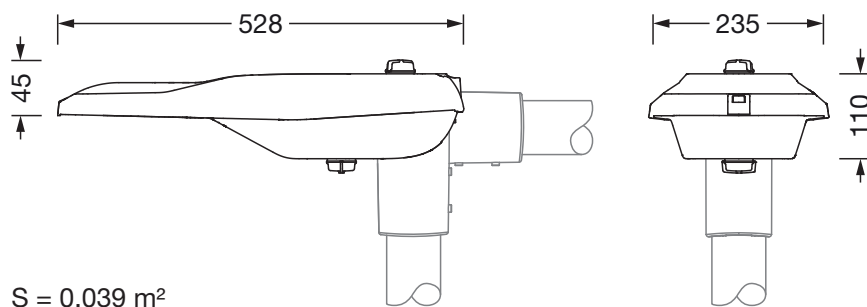

Dimensjoner, Vekt

- Lengde: 528mm
- Bredde: 235mm
- Høyde: 110mm
- Vekt: 4,4kg
- Masttopp: mastflens for toppmål: 42mm (sidemontasje): 5XC10008XM4, 60/48mm (sidemontasje/toppmontasje): 5XC10108XM2, 76/60mm (sidemontasje/toppmontasje): 5XC10108XM1

Lysemisjon

- Lysemisjon: 0% ved 0° helling

Levetid

- Anslått levetid: 100000 t ved OT = 25°C

Bestillingsnummer: 5XE1P31Y08CB | GTIN (EAN): 4058352923146

Mål:

S = 0.039 m²