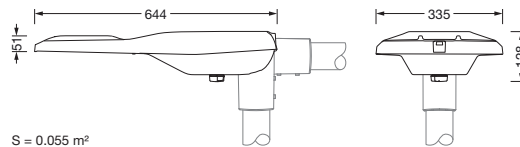

Bestykning: LED
Vekt (kg): 6,7
GTIN (EAN): 4058352923887