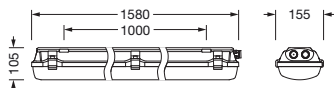

Bestillingsnummer: 51FXB27P6B0A | GTIN (EAN): 4058352933701

Produktbeskrivelse:

Monsun® Ex, våtromsarmatur, primært lystekn. deksel: deksel, fra PC, UV-stabilisert, opal, lysutstråling: direkte spredende, primær lyskarakteristikk: symmetrisk, monteringsstype: utenpåliggende, LED, anslått lysfluks: 13.730lm, lysutbytte: 145lm/W, lysfarge: 865, fargetemperatur: 6500K, forkoblingsenhet: HF, med klemme, 3-polet, maks. 2,5mm², gjennomgående ledningsføring: 5x 2,5mm², strømtilkobling: 220..240V, AC, 50/60Hz, anslått effekt: 95W, armaturhus, fra PC, lysegrå (RAL 7035), inkl. blindplugg, inkl. 1x Ex kabelgjennomføring M20 for kabel diameter 7..12mm med tetning, lengde: 1.580mm, bredde: 155mm, høyde: 105mm, dekkasselås, fra rustfritt stål, kapslingsgrad (totalt): IP66, beskyttelsesklasse (totalt): VK I (vernejording), kontrolltegn: CE, eksplosjonsklasse: sone2,22 II 3G Ex nR IIC T6 GC, II 3D Ex tc IIIC T80°C Dc, slagfasthet: IK10, tillatt driftsomgivelsestemperatur: -20..+45°C, LABS-konformitetstestet i henhold til VDMA 24364:2018-05, kontakt din salgsrådgiver før du bruker armaturene i applikasjoner med uklar kjemisk eksponering, store temperatursvingninger eller kondensdannende fuktighet, pakningsenhet: 1 stykk

IP 66 IK 10

Bestykning: LED
Vekt (kg): 3,6
GTIN (EAN): 4058352933701