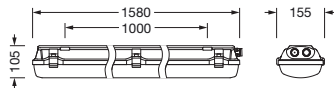

Bestillingsnummer: 51FXB17P4C0A | GTIN (EAN): 4058352933329

Produktbeskrivelse:

Monsun® Ex, våtromsarmatur, primært lystekn. deksel: deksel, fra PC, UV-stabilisert, opal, lysutstråling: direkte spredende, primær lyskarakteristikk: symmetrisk, monteringsstype: utenpåliggende, LED, anslått lysfluks: 14.960lm, lysutbytte: 158lm/W, lysfarge: 840, fargetemperatur: 4000K, forkoblingsenhet: HF, med klemme, 3-polet, maks. 2,5mm², gjennomgående ledningsføring: 5x 2,5mm², strømtilkobling: 220..240V, AC, 50/60Hz, anslått effekt: 95W, armaturhus, fra PC, lysegrå (RAL 7035), inkl. blindplugg, inkl. 1x Ex kabelgjennomføring M20 for kabeldiameter 7..12mm med tetning, lengde: 1.580mm, bredde: 155mm, høyde: 105mm, dekkasselås, fra rustfritt stål, kapslingsgrad (totalt): IP66, beskyttelsesklasse (totalt): VK I (vernejording), kontrolltegn: CE, eksplosjonsklasse: sone2,22 II 3G Ex nR IIC T6 GC, II 3D Ex tc IIIC T80°C Dc, slagfasthet: IK10, tillatt driftsomgivelsestemperatur: -20..+40°C, LABS-konformitetstestet i henhold til VDMA 24364:2018-05, kontakt din salgsrådgiver før du bruker armaturene i applikasjoner med uklar kjemisk eksponering, store temperatursvingninger eller kondensdannende fuktighet, pakningsenhet: 1 stykk

IP 66 IK 10

Bestykning: LED
Vekt (kg): 3,4
GTIN (EAN): 4058352933329