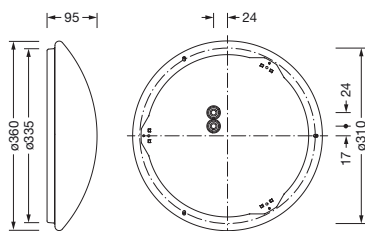

Bestillingsnummer: 5PJA132001A | GTIN (EAN): 4058352955154

Produktbeskrivelse:

Round 31 B, vegg- og takarmatur, primært lystekn. deksel: dekkasse, fra PMMA, lysutstråling: direkte spredende, primær lyskarakteristikk: symmetrisk, monteringsstype: utenpåliggende, LED, anslått lysfluks: 2.500lm, lysutbytte: 131lm/W, lysfarge: 840, fargetemperatur: 4000K, med klemme, 3+2-polet, maks. 2,5mm², strømtilkobling: 230V, AC, 50/60Hz, anslått effekt: 19W, armaturhus, rund, fra stål, hvit, diameter: 360mm, høyde: 95mm, kapslingsgrad (totalt): IP40, beskyttelsesklasse (totalt): VK I (vernejording), kontrolltegn: CE, slagfasthet: IK02, pakningsenhet: 1 stykk

IP 40  

Bestykning: LED
Vekt (kg): 1,3
GTIN (EAN): 4058352955154

Bestillingsnummer: 5PJA132001A | GTIN (EAN): 4058352955154

Detaljert teknisk beskrivelse:

Hovedegenskaper

- Produkttype: vegg- og takarmatur
- Produktnavn: Round 31 B
- Bestillingsnummer: 5PJA132001A

Dimensjoner, Vekt

- Diameter: 360mm
- Høyde: 95mm
- Vekt: 1,3kg

Levetid

- Anslått levetid: 50000 t (L80/B10) ved OT = 25°C

Bestillingsnummer: 5PJA132001A | GTIN (EAN): 4058352955154

Mål: