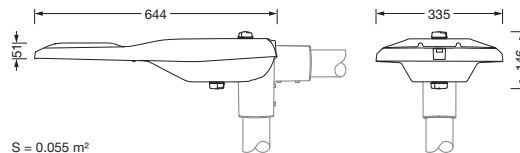

Bestykning: LED
Vekt (kg): 6,8
GTIN (EAN): 4058352924228