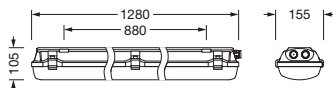

IP 66 IK 10  

Bestykning: LED
 Vekt (kg): 3,4
 GTIN (EAN): 4058352933756

Bestillingsnummer: 51FXB2DL480A | GTIN (EAN): 4058352933756

Detaljert teknisk beskrivelse:

Hovedegenskaper

- Produkttype: våtromsarmatur
- Produktnavn: Monsun® Ex
- Bestillingsnummer: 51FXB2DL480A

Dimensjoner, Vekt

- Lengde: 1280mm
- Bredde: 155mm
- Høyde: 105mm
- Festeavstand: 880mm
- Vekt: 3,4kg

Levetid

- Anslått levetid: 70000 t (L80/B10) ved OT = 25°C

Bestillingsnummer: 51FXB2DL480A | GTIN (EAN): 4058352933756