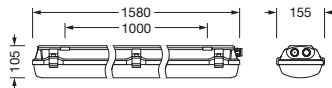

IP 66 IK 10  

Bestykning: LED
 Vekt (kg): 4,1
 GTIN (EAN): 4058352933633

Bestillingsnummer: 51FXB27P4A0A3G | GTIN (EAN): 4058352933633

Detaljert teknisk beskrivelse:

Hovedegenskaper

- Produkttype: våtromsarmatur
- Produktnavn: Monsun® Ex
- Bestillingsnummer: 51FXB27P4A0A3G

Dimensjoner, Vekt

- Lengde: 1580mm
- Bredde: 155mm
- Høyde: 105mm
- Festeavstand: 1000mm
- Vekt: 4,1kg

Levetid

- Anslått levetid: 70000 t (L80/B10) ved OT = 25°C

Bestillingsnummer: 51FXB27P4A0A3G | GTIN (EAN): 4058352933633