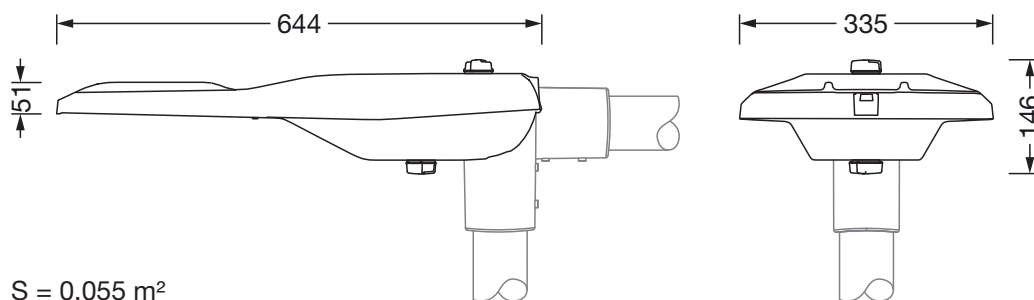

Bestillingsnummer: 5XE3D31Y08NB | GTIN (EAN): 4058352923993

Mål:

S = 0.055 m²