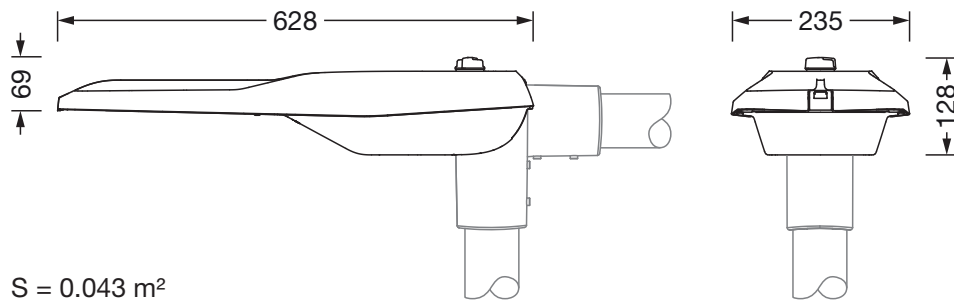

Dimensjoner, Vekt

- Lengde: 628mm
- Bredde: 235mm
- Høyde: 110mm
- Vekt: 5,0kg
- Masttopp: mastflens for toppmål: 42mm (sidemontasje): 5XC10008XM4, 60/48mm (sidemontasje/toppmontasje): 5XC10108XM2, 76/60mm (sidemontasje/toppmontasje): 5XC10108XM1

Lysemisjon

- Lysemisjon: 0% ved 0° helling

Levetid

- Anslått levetid: 100000 t ved OT = 25°C

Bestillingsnummer: 5XE2M31V08HB | GTIN (EAN): 4058352923689

Mål:

S = 0.043 m²