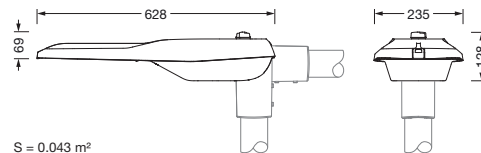

Bestykning: LED
Vekt (kg): 5,0
GTIN (EAN): 4058352923689