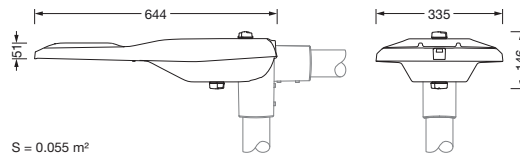

Bestykning: LED
Vekt (kg): 6,8
GTIN (EAN): 4058352924068