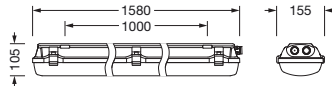

Bestillingsnummer: 51FXB17P6A0A | GTIN (EAN): 4058352933367

Produktbeskrivelse:

Monsun® Ex, våtromsarmatur, primært lystekn. deksel: deksel, fra PC, UV-stabilisert, opal, lysutstråling: direkte spredende, primær lyskarakteristikk: symmetrisk, monteringsstype: utenpåliggende, LED, anslått lysfluks: 11.930lm, lysutbytte: 126lm/W, lysfarge: 865, fargetemperatur: 6500K, forkoblingsenhet: HF, med klemme, 3-polet, maks. 2,5mm², gjennomgående ledningsføring: 5x 2,5mm², strømtilkobling: 220..240V, AC, 50/60Hz, anslått effekt: 95W, armaturhus, fra PC, lysegrå (RAL 7035), inkl. blindplugg, inkl. 1x Ex kabelgjennomføring M20 for kabel diameter 7..12mm med tetning, lengde: 1.580mm, bredde: 155mm, høyde: 105mm, dekkasselås, fra rustfritt stål, kapslingsgrad (totalt): IP66, beskyttelsesklasse (totalt): VK I (vernejording), kontrolltegn: CE, eksplosjonsklasse: sone2,22 II 3G Ex nR IIC T6 GC, II 3D Ex tc IIIC T80°C Dc, slagfasthet: IK10, tillatt driftsomgivelsestemperatur: -20..+40°C, LABS-konformitetstestet i henhold til VDMA 24364:2018-05, kontakt din salgsrådgiver før du bruker armaturene i applikasjoner med uklar kjemisk eksponering, store temperatursvingninger eller kondensdannende fuktighet, pakningsenhet: 1 stykk

IP 66 IK 10

Bestykning: LED
Vekt (kg): 5,6
GTIN (EAN): 4058352933367