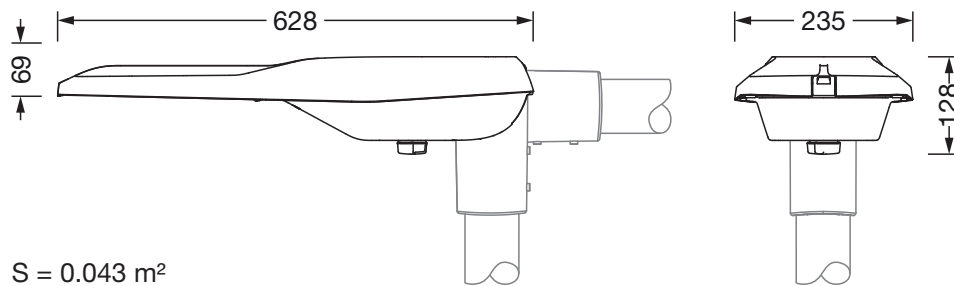

Dimensjoner, Vekt

- Lengde: 628mm
- Bredde: 235mm
- Høyde: 110mm
- Vekt: 5,0kg
- Masttopp: mastflens for toppmål: 42mm (sidemontasje): 5XC10008XM4, 60/48mm (sidemontasje/toppmontasje): 5XC10108XM2, 76/60mm (sidemontasje/toppmontasje): 5XC10108XM1

Lysemisjon

- Lysemisjon: 0% ved 0° helling

Levetid

- Anslått levetid: 100000 t ved OT = 25°C

Bestillingsnummer: 5XE2D31U08HB | GTIN (EAN): 4058352923306

Mål:

S = 0.043 m²