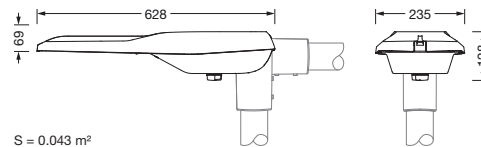

Bestykning: LED
Vekt (kg): 5,0
GTIN (EAN): 4058352923306