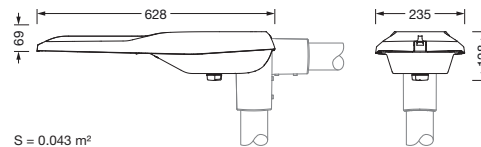

Bestykning: LED
Vekt (kg): 5,0
GTIN (EAN): 4058352923665