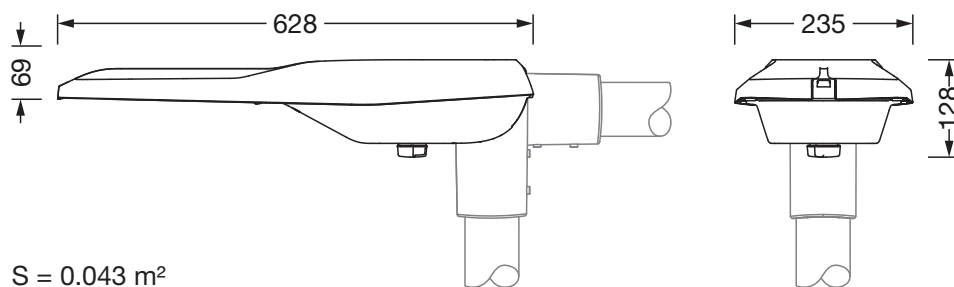

Dimensjoner, Vekt

- Lengde: 628mm
- Bredde: 235mm
- Høyde: 110mm
- Vekt: 5,0kg
- Masttopp: mastflens for toppmål: 42mm (sidemontasje): 5XC10008XM4, 60/48mm (sidemontasje/toppmontasje): 5XC10108XM2, 76/60mm (sidemontasje/toppmontasje): 5XC10108XM1

Lysemisjon

- Lysemisjon: 0% ved 0° helling

Levetid

- Anslått levetid: 100000 t ved OT = 25°C

Bestillingsnummer: 5XE2M31U08JB | GTIN (EAN): 4058352923665

Mål:

S = 0.043 m²