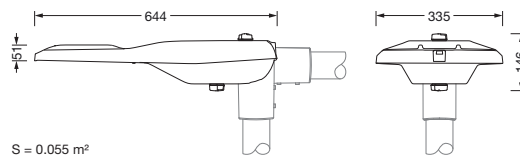

Bestykning: LED
Vekt (kg): 6,8
GTIN (EAN): 4058352923825