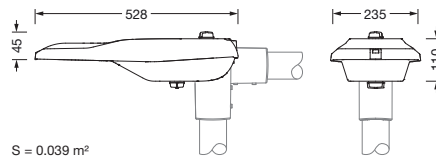

Bestykning: LED
Vekt (kg): 4,4
GTIN (EAN): 4058352922866