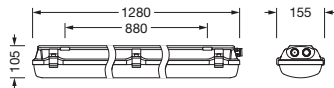

Bestillingsnummer: 51FXA27L860A3G | GTIN (EAN): 4058352933275

Produktbeskrivelse:

Monsun® Ex, våtromsarmatur, primært lystekn. deksel: deksel, fra PC, UV-stabilisert, opal, lysutstråling: direkte spredende, primær lyskarakteristikk: symmetrisk, monteringsstype: utenpåliggende, LED, anslått lysfluks: 6.560lm, lysutbytte: 124lm/W, lysfarge: 860, fargetemperatur: 6000K, forkoblingsenhet: HF, med klemme, 3+1-polet, maks. 2,5mm², gjennomgående ledningsføring: 6x 2,5mm², strømtilkobling: 220..250V, AC, 50/60Hz, anslått effekt: 53W, forkoblingsenhet: enkeltbatteri-element, armaturhus, fra PC, lysegrå (RAL 7035), inkl. 1x Ex kabelgjennomføring M20 for kabel diameter 7..12mm med tetning, inkl. 1x Ex låseskrue M20 med tetning, lengde: 1.280mm, bredde: 155mm, høyde: 105mm, dekkasselås, fra rustfritt stål, kapslingsgrad (totalt): IP66, beskyttelsesklasse (totalt): VK I (vernejording), kontrolltegn: CE, eksplosjonsklasse: sone 1,21 II 2G Ex eb mb op is IIC T4 Gb, II 2D Ex tb op is IIC T67°C Db, slagfasthet: IK10, tillatt driftsomgivelsestemperatur: 0..+35°C, kontakt din salgsrådgiver før du bruker armaturene i applikasjoner med uklar kjemisk eksponering, store temperatursvingninger eller kondensdannende fuktighet, pakningsenhet: 1 stykk

IP 66 IK 10  

Bestykning: LED
Vekt (kg): 7,0
GTIN (EAN): 4058352933275

Bestillingsnummer: 51FXA27L860A3G | GTIN (EAN): 4058352933275

Detaljert teknisk beskrivelse:

Hovedegenskaper

- Produkttype: våtromsarmatur
- Produktnavn: Monsun® Ex
- Bestillingsnummer: 51FXA27L860A3G

Dimensjoner, Vekt

- Lengde: 1280mm
- Bredde: 155mm
- Høyde: 105mm
- Festeavstand: 880mm
- Vekt: 7,0kg

Levetid

- Anslått levetid: 60000 t (L80/B50) ved OT = 25°C

Bestillingsnummer: 51FXA27L860A3G | GTIN (EAN): 4058352933275