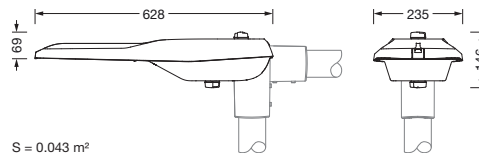

Bestykning: LED
Vekt (kg): 5,1
GTIN (EAN): 4058352923283