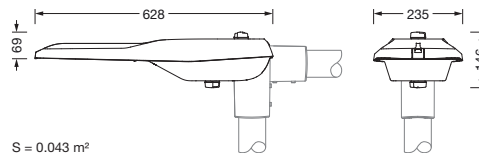

Bestykning: LED
Vekt (kg): 5,1
GTIN (EAN): 4058352923740