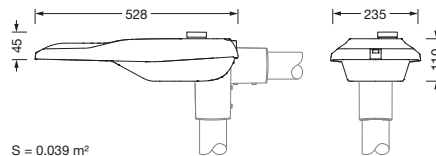

Bestykning: LED
Vekt (kg): 4,3
GTIN (EAN): 4058352922958