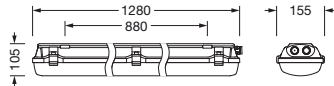

Bestillingsnummer: 51FXB27L680A | GTIN (EAN): 4058352933589

Produktbeskrivelse:

Monsun® Ex, våtromsarmatur, primært lystekn. deksel: deksel, fra PC, UV-stabilisert, opal, lysutstråling: direkte spredende, primær lyskarakteristikk: symmetrisk, monteringsstype: utenpåliggende, LED, anslått lysfluks: 8.720lm, lysutbytte: 149lm/W, lysfarge: 865, fargetemperatur: 6500K, forkoblingsenhet: HF, med klemme, 3-polet, maks. 2,5mm², gjennomgående ledningsføring: 5x 2,5mm², strømtilkobling: 220..240V, AC, 50/60Hz, anslått effekt: 58W, armaturhus, fra PC, lysegrå (RAL 7035), inkl. blindplugg, inkl. 1x Ex kabelgjennomføring M20 for kabel diameter 7..12mm med tetning, lengde: 1.280mm, bredde: 155mm, høyde: 105mm, dekkasselås, fra rustfritt stål, kapslingsgrad (totalt): IP66, beskyttelsesklasse (totalt): VK I (vernejording), kontrolltegn: CE, eksplosjonsklasse: sone2,22 II 3G Ex nR IIC T6 GC, II 3D Ex tc IIIC T80°C Dc, slagfasthet: IK10, tillatt driftsomgivelsestemperatur: -20..+40°C, LABS-konformitetstestet i henhold til VDMA 24364:2018-05, kontakt din salgsrådgiver før du bruker armaturene i applikasjoner med uklar kjemisk eksponering, store temperatursvingninger eller kondensdannende fuktighet, pakningsenhet: 1 stykk

IP 66 IK 10

Bestykning: LED
Vekt (kg): 3,2
GTIN (EAN): 4058352933589