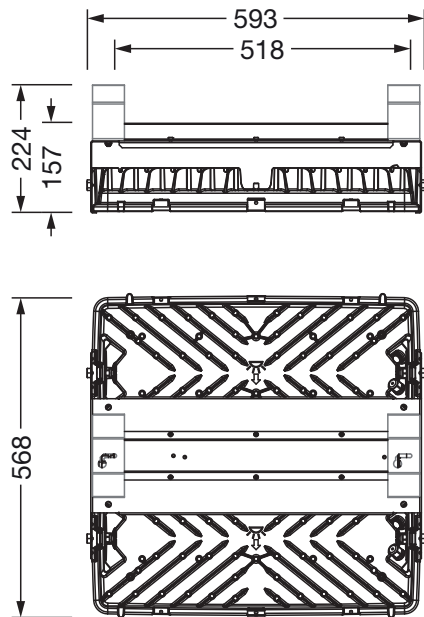

Bestillingsnummer: 51HF62DB4TMA | GTIN (EAN): 4058352919897

Mål:

Det er obligatorisk at monteringsanvisningene må følges når du planlegger og installerer den elektriske installasjonen (finn du på www.siteco.com)

Toleranser relatert til termiske, elektriske og fotometriske data i henhold til IEC 62722

Versjon 16.02.2024 – Med forbehold om endringer og feil – Påse at du alltid bruker siste versjon –