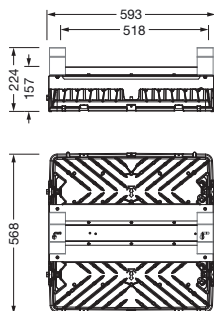

Bestillingsnummer: 51HF62DB4TMA | GTIN (EAN): 4058352919897

Produktbeskrivelse:

Highbay 11Xtreme, highbay-armatur LED, primær lysstyring med linse, fra PMMA, primært lystekn. deksel: deksel, fra herdet sikkerhetsglass, lysutstråling: direkte spredende, primær lyskarakteristikk: symmetrisk, monteringsstype: nedhengt montering, utenpåliggende, 2x LED-modul, for 1x 2x LED, anslått lysfluks: 54.000lm, lysutbytte: 189lm/W, lysfarge: 840, fargetemperatur: 4000K, med ledning H07RN-F 5x 1,5mm², strømtilkobling: 220..240V, AC, 50/60Hz, ledningslengde: 1,5m, anslått effekt: 286W, armaturhus, fra aluminium presstøpt, lakkert, sølv, lengde: 595mm, bredde: 560mm, høyde: 195mm, kapslingsgrad (totalt): IP66, beskyttelsesklasse (totalt): VK I (vernejording), kontrolltegn: CE, ENEC, UKCA, vernemerking: D, ballsikkerhet: ballsikker i henhold til DIN VDE 0710 del 13 (med kjedeoppheng), slagfasthet: IK08, tillatt driftsomgivelsestemperatur: -25..+60°C, reduksjon av tillatt maksimal omgivelsestemperatur med 5°C ved takmontering, pakningsenhet: 1 stykk

Bestykning: 1x 2x LED
 Vekt (kg): 15,7
 GTIN (EAN): 4058352919897

Bestillingsnummer: 51HF62DB4TMA | GTIN (EAN): 4058352919897

Detaljert teknisk beskrivelse:

Hovedegenskaper

- Produkttype: highbay-armatur LED
- Produktnavn: Highbay 11Xtreme
- Bestillingsnummer: 51HF62DB4TMA

Lysteknikk | Bestykning | Forkoblingsenhet

Komponenter 1

Lysteknikk:

- Lysstyring: linse fra PMMA
- Deksel: deksel
- Strålevinkel: bredstrålende
- Symmetri: symmetrisk
- Lysutstråling: direkte strålende
- UGR synsretning på langs av armaturen: ≤ 25
- UGR synsretning på tvers av armaturen: ≤ 25

Elektrisk tilkobling

- Tilkobling: ledning H07RN-F 5x 1,5mm²
- Nominell spenning: 220..240V, 50/60Hz, AC

Dimensjoner, Vekt

- Lengde: 595mm
- Bredde: 560mm
- Høyde: 195mm
- Vekt: 15,7kg

Levetid

- Anslått levetid: 100000 t (L85/B50) ved OT = 45°C, 50000 t (L85/B50) ved OT = 60°C