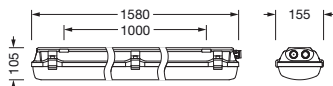

Bestillingsnummer: 51FXB1DP4A0A | GTIN (EAN): 4058352933404

Produktbeskrivelse:

Monsun® Ex, våtromsarmatur, primært lystekn. deksel: deksel, fra PC, UV-stabilisert, opal, lysutstråling: direkte spredende, primær lyskarakteristikk: symmetrisk, monteringsstype: utenpåliggende, LED, anslått lysfluks: 11.930lm, lysutbytte: 126lm/W, lysfarge: 840, fargetemperatur: 4000K, forkoblingsenhet: HF-DALI, med klemme, 5-polet, maks. 2,5mm², gjennomgående ledningsføring: 7x 2,5mm², strømtilkobling: 220..240V, AC, 50/60Hz, anslått effekt: 95W, armaturhus, fra PC, lysegrå (RAL 7035), inkl. blindplugg, inkl. 1x Ex kabelgjennomføring M20 for kabel diameter 7..12mm med tetning, lengde: 1.580mm, bredde: 155mm, høyde: 105mm, dekkasselås, fra rustfritt stål, kapslingsgrad (totalt): IP66, beskyttelsesklasse (totalt): VK I (vernejording), kontrolltegn: CE, eksplosjonsklasse: sone2,22 II 3G Ex nR IIC T6 GC, II 3D Ex tc IIIC T80°C Dc, slagfasthet: IK10, tillatt driftsomgivelsestemperatur: -20..+40°C, LABS-konformitetstestet i henhold til VDMA 24364:2018-05, kontakt din salgsrådgiver før du bruker armaturene i applikasjoner med uklar kjemisk eksponering, store temperatursvingninger eller kondensdannende fuktighet, pakningsenhet: 1 stykk

IP 66 IK 10

Bestykning: LED
Vekt (kg): 5,6
GTIN (EAN): 4058352933404