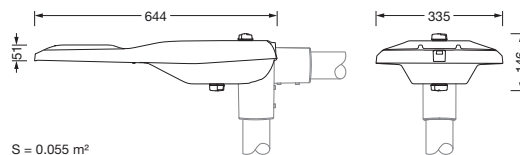

Bestykning: LED
Vekt (kg): 6,8
GTIN (EAN): 4058352924136