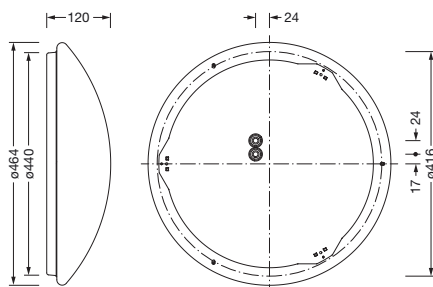

Bestillingsnummer: 5PJA230001A | GTIN (EAN): 4058352955185

Produktbeskrivelse:

Round 31 B, vegg- og takarmatur, primært lystekn. deksel: dekkasse, fra PMMA, lysutstråling: direkte spredende, primær lyskarakteristikk: symmetrisk, monteringsstype: utenpåliggende, LED, anslått lysfluks: 4.900lm, lysutbytte: 126lm/W, lysfarge: 840, fargetemperatur: 4000K, med klemme, 3-polet, maks. 2,5mm², strømtilkobling: 230V, AC, 50/60Hz, anslått effekt: 39W, armaturhus, rund, fra stål, hvit, diameter: 464mm, høyde: 120mm, kapslingsgrad (totalt): IP40, beskyttelsesklasse (totalt): VK I (vernejording), kontrolltegn: CE, slagfasthet: IK02, pakningsenhet: 1 stykk

IP 40

Bestykning: LED
Vekt (kg): 1,7
GTIN (EAN): 4058352955185