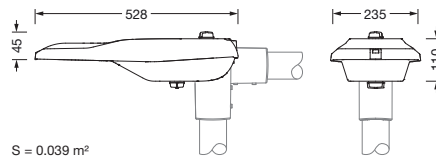

Bestykning: LED
Vekt (kg): 4,4
GTIN (EAN): 4058352923047