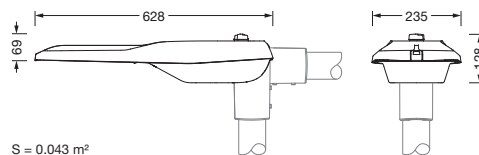

Bestykning: LED
Vekt (kg): 5,0
GTIN (EAN): 4058352923351