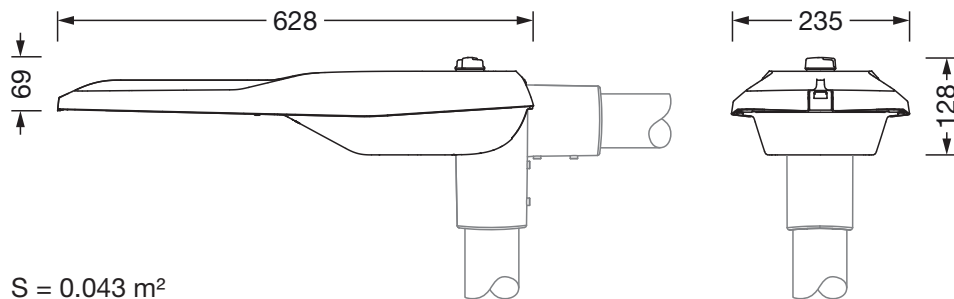

Dimensjoner, Vekt

- Lengde: 628mm
- Bredde: 235mm
- Høyde: 110mm
- Vekt: 5,0kg
- Masttopp: mastflens for toppmål: 42mm (sidemontasje): 5XC10008XM4, 60/48mm (sidemontasje/toppmontasje): 5XC10108XM2, 76/60mm (sidemontasje/toppmontasje): 5XC10108XM1

Lysemisjon

- Lysemisjon: 0% ved 0° helling

Levetid

- Anslått levetid: 100000 t ved OT = 25°C

Bestillingsnummer: 5XE2D31V08HB | GTIN (EAN): 4058352923351

Mål:

$S = 0.043 \text{ m}^2$