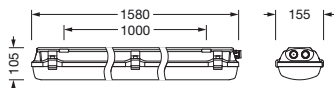

Bestillingsnummer: 51FXB17P470A | GTIN (EAN): 4058352933299

Produktbeskrivelse:

Monsun® Ex, våtromsarmatur, primært lystekn. deksel: deksel, fra PC, UV-stabilisert, opal, lysutstråling: direkte spredende, primær lyskarakteristikk: symmetrisk, monteringsstype: utenpåliggende, LED, anslått lysfluks: 7.310lm, lysutbytte: 167lm/W, lysfarge: 840, fargetemperatur: 4000K, forkoblingsenhet: HF, med klemme, 3-polet, maks. 2,5mm², gjennomgående ledningsføring: 5x 2,5mm², strømtilkobling: 220..240V, AC, 50/60Hz, anslått effekt: 44W, armaturhus, fra PC, lysegrå (RAL 7035), inkl. blindplugg, inkl. 1x Ex kabelgjennomføring M20 for kabel diameter 7..12mm med tetning, lengde: 1.580mm, bredde: 155mm, høyde: 105mm, dekkasselås, fra rustfritt stål, kapslingsgrad (totalt): IP66, beskyttelsesklasse (totalt): VK I (vernejording), kontrolltegn: CE, eksplosjonsklasse: sone2,22 II 3G Ex nR IIC T6 GC, II 3D Ex tc IIIC T80°C Dc, slagfasthet: IK10, tillatt driftsomgivelsestemperatur: -20..+60°C, LABS-konformitetstestet i henhold til VDMA 24364:2018-05, kontakt din salgsrådgiver før du bruker armaturene i applikasjoner med uklar kjemisk eksponering, store temperatursvingninger eller kondensdannende fuktighet, pakningsenhet: 1 stykk

IP 66 IK 10

Bestykning: LED
Vekt (kg): 3,5
GTIN (EAN): 4058352933299