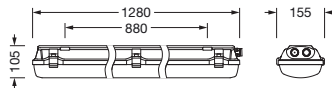

IP 66 IK 10  

Bestykning: LED
Vekt (kg): 3,2
GTIN (EAN): 4058352933558

Bestillingsnummer: 51FXB27L480A | GTIN (EAN): 4058352933558

Detaljert teknisk beskrivelse:

Hovedegenskaper

- Produkttype: våtromsarmatur
- Produktnavn: Monsun® Ex
- Bestillingsnummer: 51FXB27L480A

Dimensjoner, Vekt

- Lengde: 1280mm
- Bredde: 155mm
- Høyde: 105mm
- Festeavstand: 880mm
- Vekt: 3,2kg

Levetid

- Anslått levetid: 70000 t (L80/B10) ved OT = 25°C

Bestillingsnummer: 51FXB27L480A | GTIN (EAN): 4058352933558