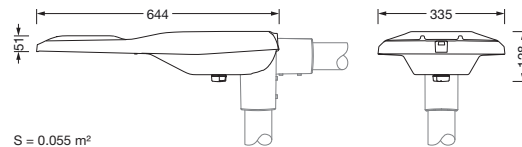

Bestykning: LED
Vekt (kg): 6,7
GTIN (EAN): 4058352924266