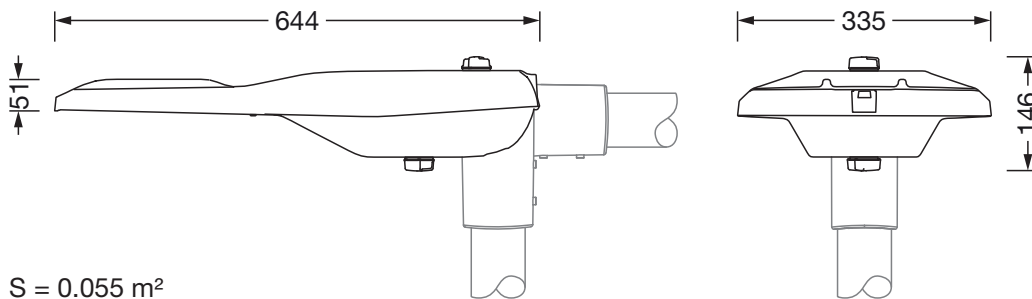

Bestillingsnummer: 5XE3D51Y08MB | GTIN (EAN): 4058352924044

Mål:

S = 0.055 m²