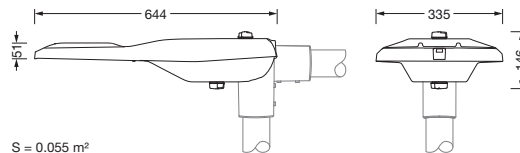

Bestykning: LED
Vekt (kg): 6,8
GTIN (EAN): 4058352924044