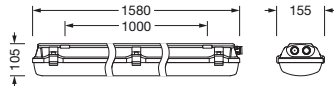

IP 66 IK 10  

Bestykning: LED
 Vekt (kg): 4,1
 GTIN (EAN): 4058352933695

Bestillingsnummer: 51FXB27P6A0A3G | GTIN (EAN): 4058352933695

Detaljert teknisk beskrivelse:

Hovedegenskaper

- Produkttype: våtromsarmatur
- Produktnavn: Monsun® Ex
- Bestillingsnummer: 51FXB27P6A0A3G

Dimensjoner, Vekt

- Lengde: 1580mm
- Bredde: 155mm
- Høyde: 105mm
- Festeavstand: 1000mm
- Vekt: 4,1kg

Levetid

- Anslått levetid: 70000 t (L80/B10) ved OT = 25°C

Bestillingsnummer: 51FXB27P6A0A3G | GTIN (EAN): 4058352933695