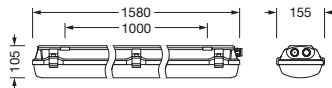

Bestillingsnummer: 51FXB2DP6A0A | GTIN (EAN): 4058352933831

Produktbeskrivelse:

Monsun® Ex, våtromsarmatur, primært lystekn. deksel: deksel, fra PC, UV-stabilisert, opal, lysutstråling: direkte spredende, primær lyskarakteristikk: symmetrisk, monteringsstype: utenpåliggende, LED, anslått lysfluks: 11.170lm, lysutbytte: 152lm/W, lysfarge: 865, fargetemperatur: 6500K, forkoblingsenhet: HF-DALI, med klemme, 5-polet, maks. 2,5mm², gjennomgående ledningsføring: 7x 2,5mm², strømtilkobling: 220..240V, AC, 50/60Hz, anslått effekt: 73W, armaturhus, fra PC, lysegrå (RAL 7035), inkl. blindplugg, inkl. 1x Ex kabelgjennomføring M20 for kabel diameter 7..12mm med tetning, lengde: 1.580mm, bredde: 155mm, høyde: 105mm, dekkasselås, fra rustfritt stål, kapslingsgrad (totalt): IP66, beskyttelsesklasse (totalt): VK I (vernejording), kontrolltegn: CE, eksplosjonsklasse: sone2,22 II 3G Ex nR IIC T6 GC, II 3D Ex tc IIIC T80°C Dc, slagfasthet: IK10, tillatt driftsomgivelsestemperatur: -20..+40°C, LABS-konformitetstestet i henhold til VDMA 24364:2018-05, kontakt din salgsrådgiver før du bruker armaturene i applikasjoner med uklar kjemisk eksponering, store temperatursvingninger eller kondensdannende fuktighet, pakningsenhet: 1 stykk

IP 66 IK 10

Bestykning: LED
Vekt (kg): 3,9
GTIN (EAN): 4058352933831