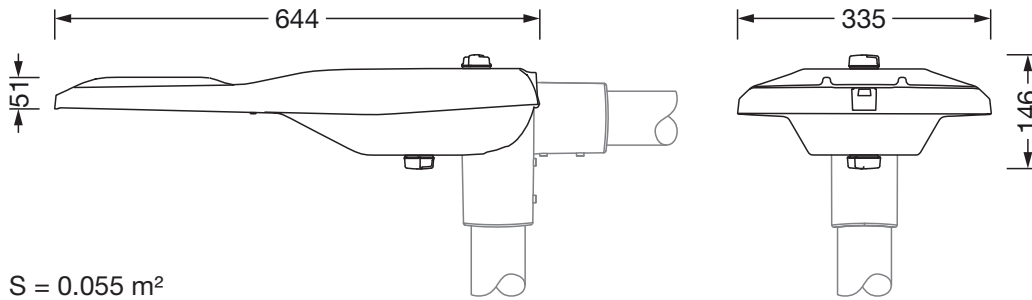

Bestillingsnummer: 5XE3D31Y08MB | GTIN (EAN): 4058352923962

Mål:

S = 0.055 m²