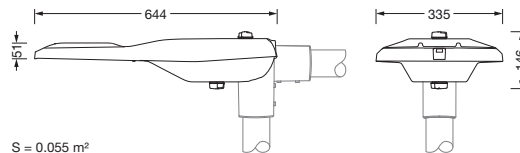

Bestykning: LED
Vekt (kg): 6,8
GTIN (EAN): 4058352923962