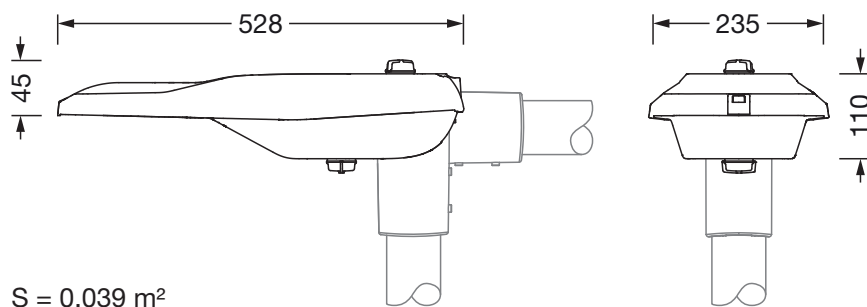

Dimensjoner, Vekt

- Lengde: 528mm
- Bredde: 235mm
- Høyde: 110mm
- Vekt: 4,4kg
- Masttopp: mastflens for toppmål: 42mm (sidemontasje): 5XC10008XM4, 60/48mm (sidemontasje/toppmontasje): 5XC10108XM2, 76/60mm (sidemontasje/toppmontasje): 5XC10108XM1

Lysemisjon

- Lysemisjon: 0% ved 0° helling

Levetid

- Anslått levetid: 100000 t ved OT = 25°C

Bestillingsnummer: 5XE1D51Y08CB | GTIN (EAN): 4058352923009

Mål:

S = 0.039 m²