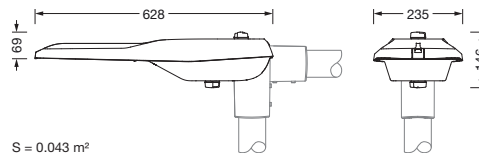

Bestykning: LED
Vekt (kg): 5,1
GTIN (EAN): 4058352923214