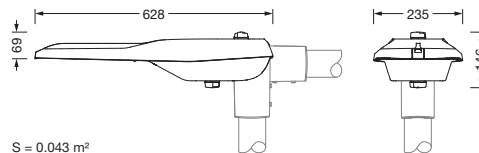

Bestykning: LED
Vekt (kg): 5,1
GTIN (EAN): 4058352923481